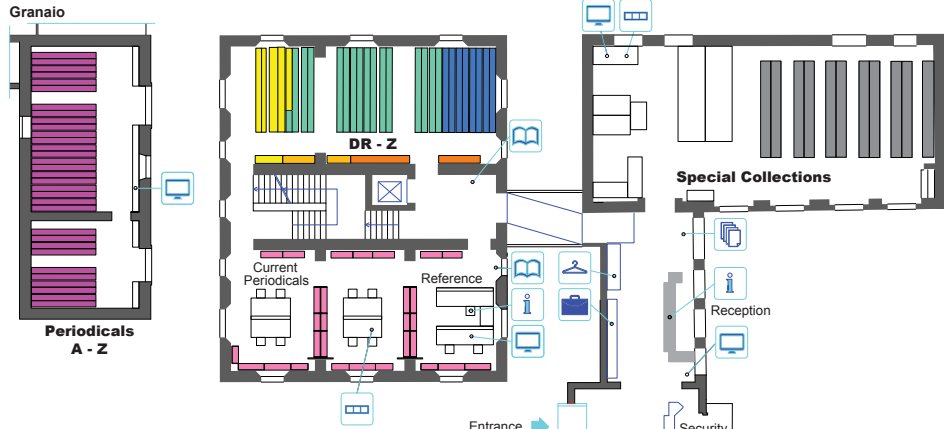

Biblioteca Berenson

- Informazioni
Information
- Deposito borse
Bag storage
- Computer
Terminal
- Guardaroba
Wardrobe
- Scanner
Scanner
- Lettore microform
Microform reader
- Carrello restituzione libri
Book return cart
- WC

Da richiedere alla Reception:

- Asian and Islamic Collection
- Deposit
- House
- Papiniana

Please ask at the Ahmanson Reading Room desk for the following sections:

Da richiedere alla Sala di Consultazione Ahmanson:

- Special Collections
- Microforms

GROUND FLOOR

FIRST FLOOR

SECOND FLOOR